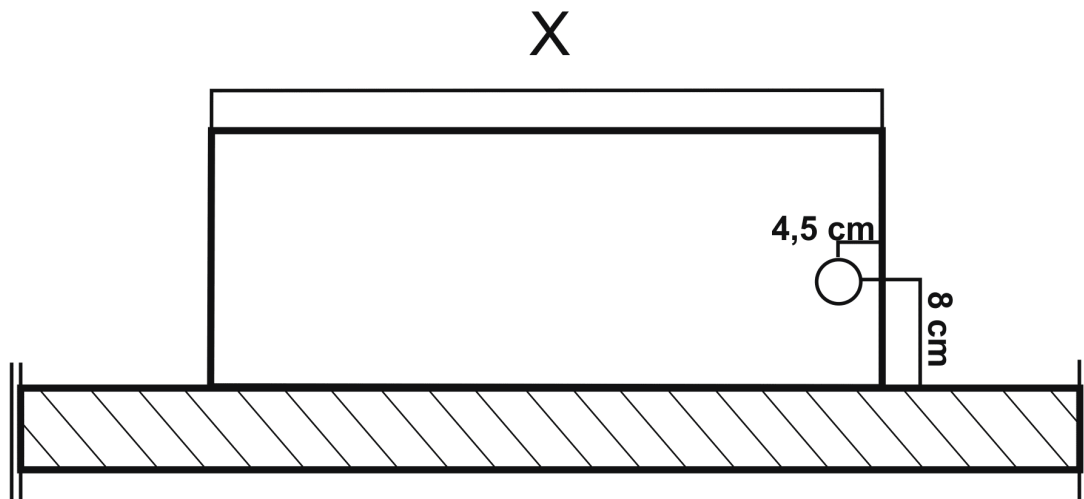

**CONEXIONES DE GAS**  
**PARRILLA CORBELLI MODELOS CFP 35, CFP 60, CFP 90 Y CFP 120**  
**(vista de frente)**

**MEDIDA X:**

CFP 35: 35 cm ancho total  
CFP 60: 63 cm ancho total  
CFP 90: 91 cm ancho total  
CFP 120: 120 am ancho total